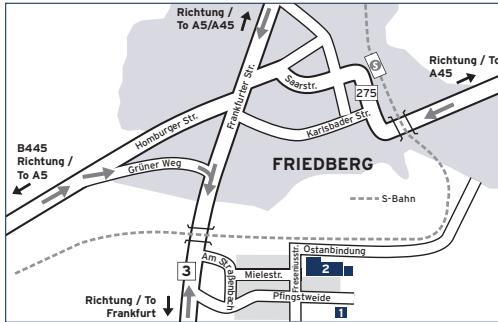

Weitere Standorte Further Locations

FRIEDBERG

1 Pflingstweide 53

Fresenius Kabi

2 Freseniusstraße 1

Fresenius Kabi

Produktion und Logistik

Production and Logistics