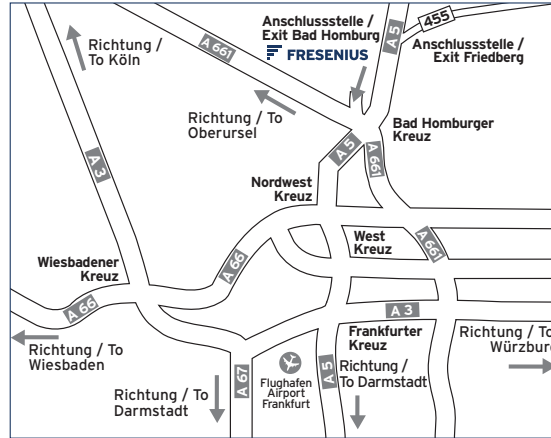

Der Fresenius-Konzern in Bad Homburg ...

The Fresenius Group in Bad Homburg ...

KONZERNZENTRALE / CORPORATE HEAD OFFICE

1 Else-Kröner-Straße 1
2 Erweiterungsbau
Fresenius SE
Fresenius Kabi
Fresenius Medical Care
Fresenius Netcare

3 Daimierstraße 13 a
Fresenius Kabi
4 Daimierstraße 15
Fresenius Medical Care

5 Daimierstraße 16
Fresenius Netcare
6 Daimierstraße 20
Fresenius Netcare

7 Daimierstraße 22
Fresenius Kabi
Fresenius Medical Care

Water Treatment and IT

Ihre Anfahrt über die Autobahn Your approach via the "Autobahn"

Öffentliche Verkehrsmittel

S8 vom Flughafen zum
Hauptbahnhof Frankfurt

S5 vom Hauptbahnhof Frankfurt
Richtung Friedrichsdorf bis
Bad Homburg

Public Transport System

S8 from Frankfurt Airport to
Frankfurt Central Station
(Hauptbahnhof)

S5 from Frankfurt Central
Station to Friedrichsdorf via
Bad Homburg

Konzernzentrale / Corporate Head Office:

Else-Kröner-Straße 1, 61352 Bad Homburg