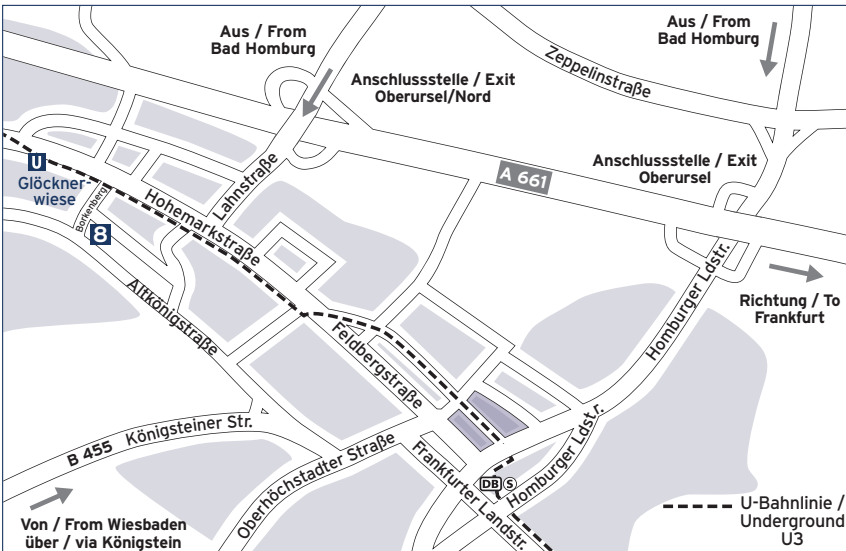

Der Fresenius-Konzern in Bad Homburg ...

The Fresenius Group in Bad Homburg ...

KONZERNZENTRALE / CORPORATE HEAD OFFICE

1 Else-Kröner-Straße 1
2 Erweiterungsbau
Fresenius SE
Fresenius Kabi
Fresenius Medical Care
Fresenius Netcare

3 Daimierstraße 13 a
Fresenius Kabi
4 Daimierstraße 15
Fresenius Medical Care

5 Daimierstraße 16
Fresenius Netcare
6 Daimierstraße 20
Fresenius Netcare

7 Daimierstraße 22
Fresenius Kabi
Fresenius Medical Care

Water Treatment and IT

Ihre Anfahrt über die Autobahn Your approach via the "Autobahn"

Öffentliche Verkehrsmittel

S8 vom Flughafen zum
Hauptbahnhof Frankfurt

S5 vom Hauptbahnhof Frankfurt
Richtung Friedrichsdorf bis
Bad Homburg

Public Transport System

S8 from Frankfurt Airport to
Frankfurt Central Station
(Hauptbahnhof)

S5 from Frankfurt Central
Station to Friedrichsdorf via
Bad Homburg

Konzernzentrale / Corporate Head Office:

Else-Kröner-Straße 1, 61352 Bad Homburg