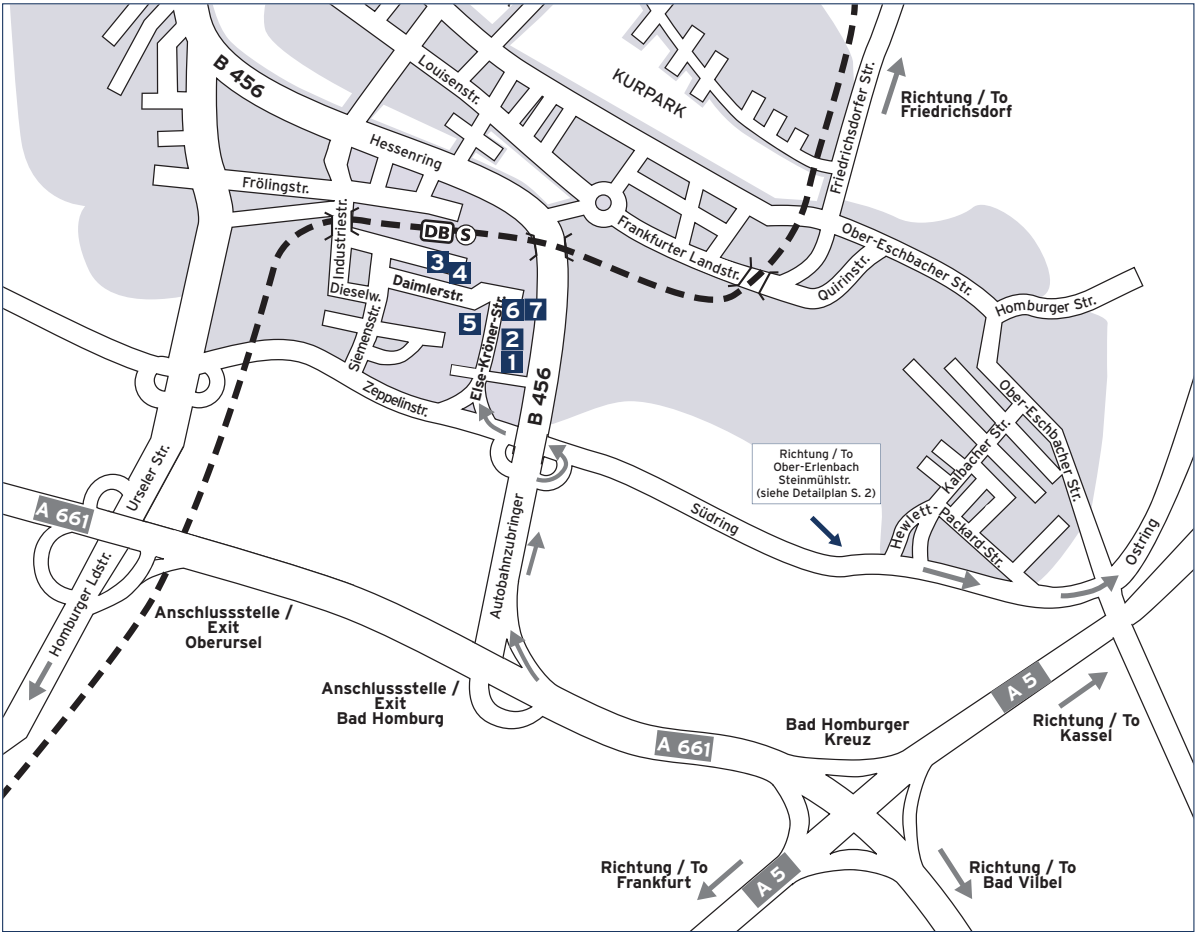

Der Fresenius-Konzern in Bad Homburg ...

The Fresenius Group in Bad Homburg ...

KONZERNZENTRALE / CORPORATE HEAD OFFICE

1 Else-Kröner-Straße 1
2 Erweiterungsbau
Fresenius SE
Fresenius Kabi
Fresenius Medical Care
Fresenius Netcare

3 Daimierstraße 13 a
Fresenius Kabi
4 Daimierstraße 15
Fresenius Medical Care

5 Daimierstraße 16
Fresenius Netcare
6 Daimierstraße 20
Fresenius Netcare

7 Daimierstraße 22
Fresenius Kabi
Fresenius Medical Care

... und in Oberursel ... and in Oberursel

8 Borkenberg 14
Fresenius Biotech
Fresenius Kabi
- Innovation Center
- Production & Technology
hospitalia international

Weitere Standorte Further Locations

FRIEDBERG

Water Treatment and IT

Ihre Anfahrt über die Autobahn Your approach via the "Autobahn"

Öffentliche Verkehrsmittel

S8 vom Flughafen zum
Hauptbahnhof Frankfurt

S5 vom Hauptbahnhof Frankfurt
Richtung Friedrichsdorf bis
Bad Homburg